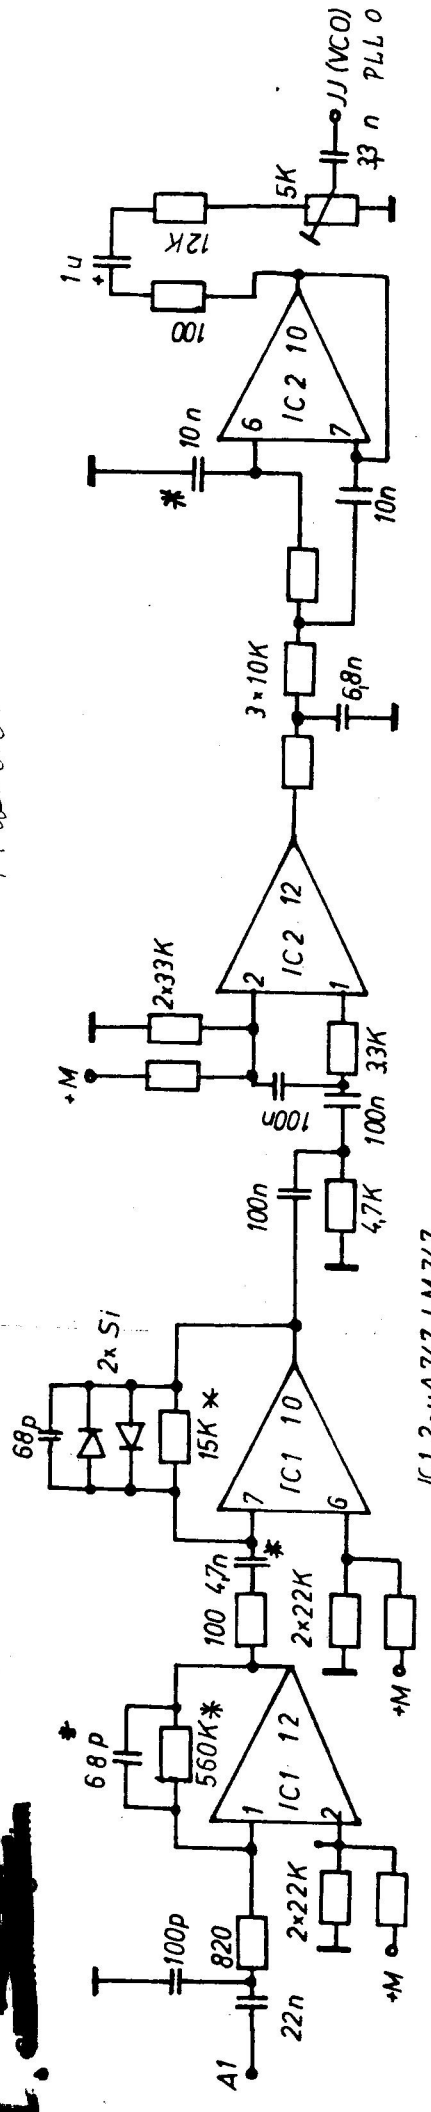

III

Blockschaltbild MADER Piloton

8/78	
13-888 FM 1-625	(KL)
MADER FUNKTECHNIK D7024 Filderstadt 1	

III.

Müller

IC1 2-uA747, LM747
+13.9
±4

IC3 = TBA120S

FM Board 1-625

+ Demod. an. A¹-625

FF IC1 F (Mod.)
1-625 Pin 2 (Selec.)

HH 22p F1

Amphenol C2H-1-12V

AM

FM — Umschalter/ Frontp.