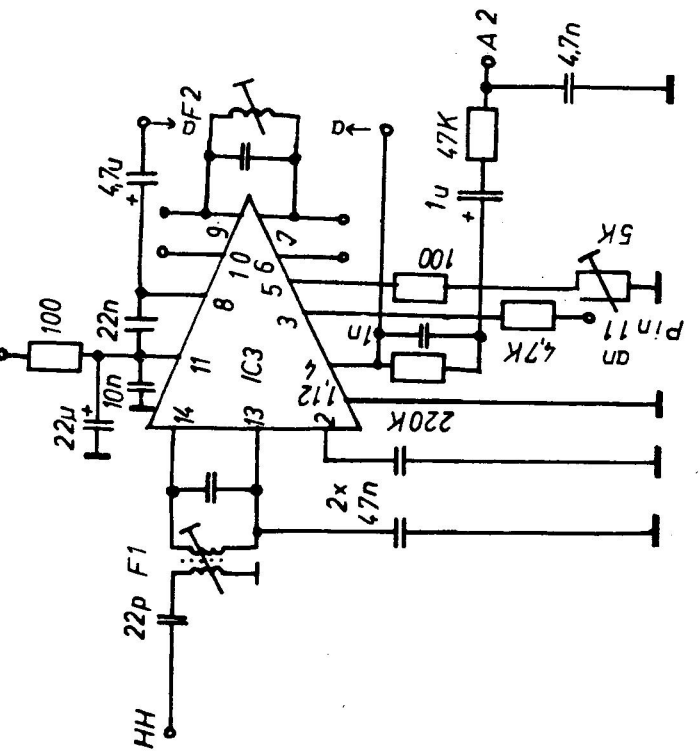

III

Blockschaltbild MADER Piloton

8/78	
13-888 FM 1-625	(KL)
MADER FUNKTECHNIK D7024 Filderstadt 1	

III.

Müller

IC1 2-uA747, LM747
+13.9
±4

IC3 = TBA120S

FM Board 1-625

+ Demod. an. A¹-625

FF IC1 F (Mod.)
1-625 Pin 2 (Selec.)

HH 22p F1

Amphenol C2H-1-12V

AM

FM — Umschalter/ Frontp.