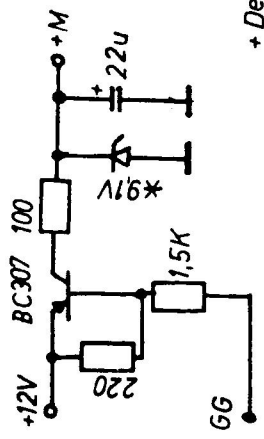

III

Blockschaltbild MADER Piloton

8/78	
13-888 FM 1-625	(KL)
MADER FUNKTECHNIK D7024 Filderstadt 1	

III.

Müller

IC1 2-uA747, LM747
+13.9
±4

IC3 = TBA120S

FM Board 1-625

+ Demod. an. A¹-625

FF IC1 F (Mod.)
1-625 Pin 2 (Selec.)

HH 22p F1

Amphenol C2H-1-12V

AM

FM — Umschalter/ Frontp.