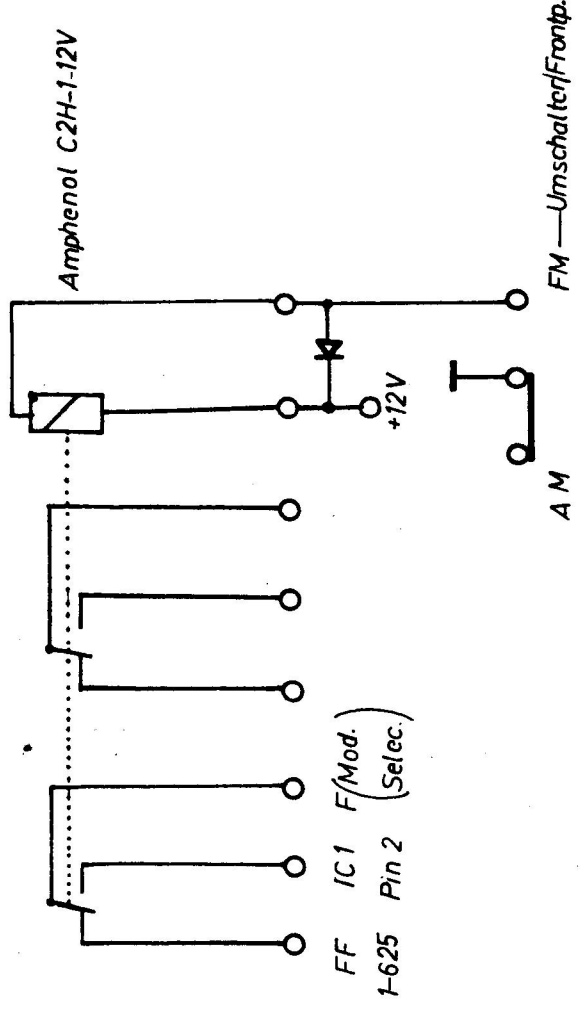

III

Blockschaltbild MADER Piloton

8/78	
13-888 FM 1-625	(KL)
MADER FUNKTECHNIK D7024 Filderstadt 1	

III.

Müller

IC1 2-uA747, LM747
+13.9
±4

IC3 = TBA120S

FM Board 1-625

+ Demod. an. A¹-625

FF IC1 F (Mod.)
1-625 Pin 2 (Selec.)

HH 22p F1

Amphenol C2H-1-12V

AM

FM — Umschalter/ Frontp.