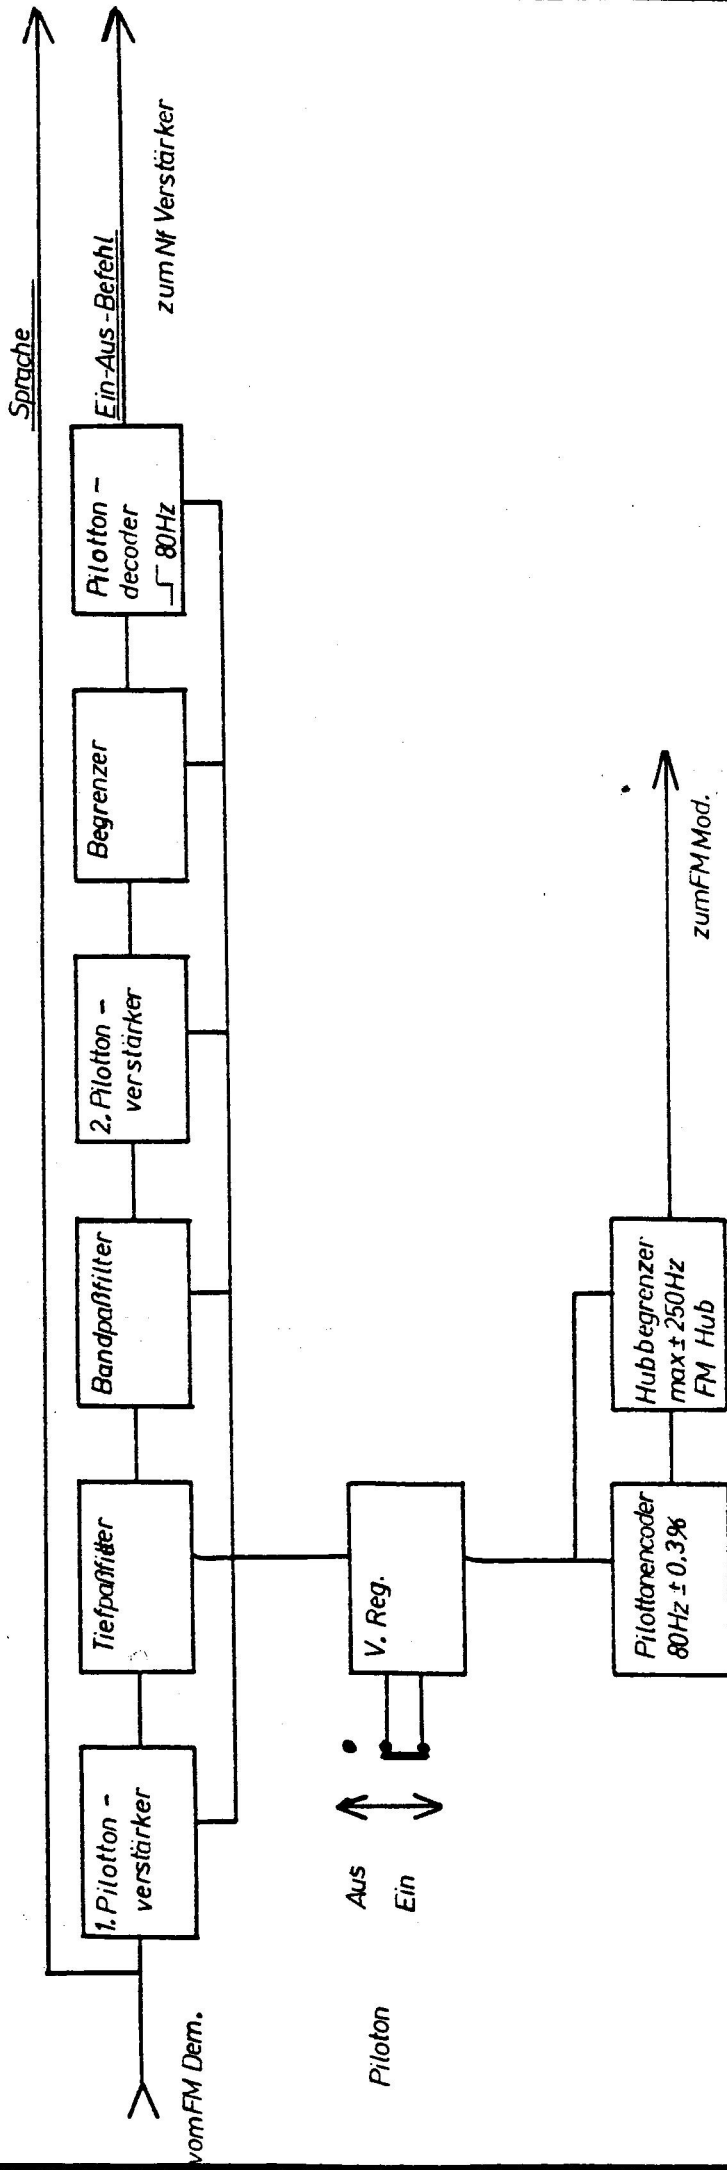

III

Blockschaltbild MADER Piloton

8/78	
13-888 FM 1-625	(KL)
MADER FUNKTECHNIK D7024 Filderstadt 1	

III.

Müller

IC1 2-uA747, LM747
+13.9
±4

IC3 = TBA120S

FM Board 1-625

+ Demod. an. A¹-625

FF IC1 F (Mod.)
1-625 Pin 2 (Selec.)

HH 22p F1

Amphenol C2H-1-12V

AM

FM — Umschalter/ Frontp.